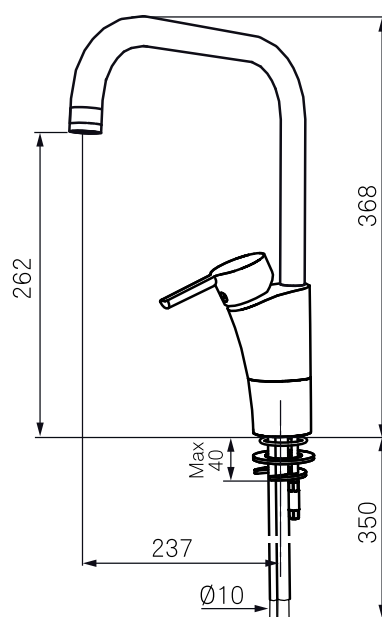

- ESS (Energisparsystem)
- Mjukstängning med keramisk tätning
- Omställbar flödesbegränsning och temperaturspär
- Eco (Energi- och vattenbesparande strålsamlare **9 l/min**)
- Flexibla anslutningsrör i metallomspunnen Soft PEX[®]
- Svängbar pip 60°, 85°, **110°** eller 360°
- Godkänd av reumatikerförbundet
- Lead Free (blyfri)
- Hålmått Ø32-37 mm

Krom, 14 l/min, med plusflöde

MA nr

73 20 50

73 20 50.TT

RSK nr

8318374

8318407